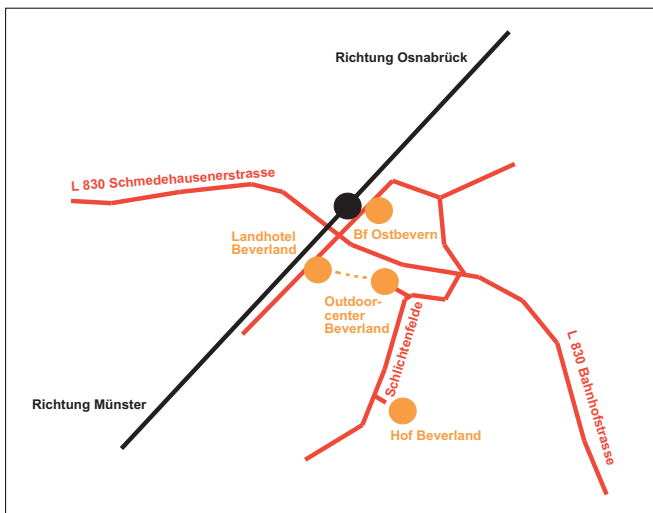

Anfahrtsbeschreibung Landhotel Beverland

Landhotel Beverland
Beverlandplatz 1 - 48346 Ostbevern
Tel.: 02532-95680 - Mobil: 0175-2223334
www.beverland.de

Anreise mit der Bahn...

Das Landhotel Beverland hat seinen eigenen Bahnhof, der an der Bahnstrecke Münster – Osnabrück liegt. Den Bahnhof Ostbevern-Brock kann man halbstündlich mit der Bahn erreichen. Der Hbf Münster ist 9 Minuten entfernt, der Hbf Osnabrück ist 25 Minuten entfernt. Bahntickets sind direkt im Hotel erhältlich.

Anreise mit dem PKW oder Bus

Das Landhotel Beverland liegt an der Kreisstraße zwischen Ostbevern und Ostbevern-Brock. Falls Sie ein Navigationssystem zur Anreise nutzen, geben Sie als Straße „Schlichtenfelde 22“ an, damit Sie das Hotel in jedem Fall finden.

Anreise per Flugzeug...

Das Landhotel ist vom Flughafen Münster-Osnabrück (FMO) in ca. 15 Minuten zu erreichen. Gerne bieten wir Ihnen auf Wunsch einen Flughafenshuttle an.