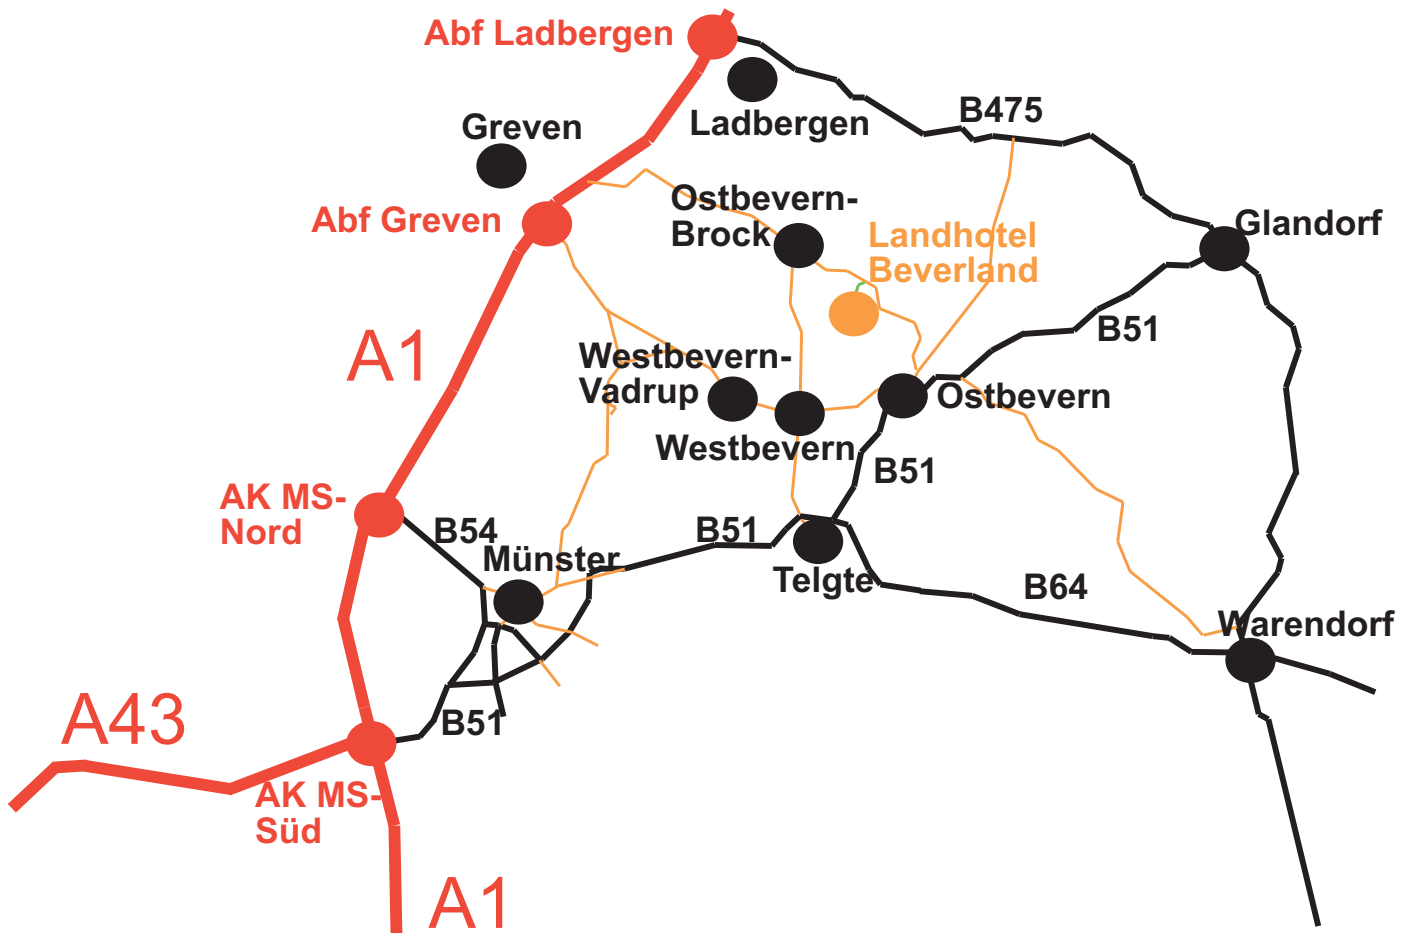

Anfahrtsbeschreibung Landhotel Beverland

Landhotel Beverland
Beverlandplatz 1 - 48346 Ostbevern
Tel.: 02532-95680 - Mobil: 0175-2223334
www.beverland.de

Anreise mit der Bahn...

Das Landhotel Beverland hat seinen eigenen Bahnhof, der an der Bahnstrecke Münster – Osnabrück liegt. Den Bahnhof Ostbevern-Brock kann man halbstündlich mit der Bahn erreichen. Der Hbf Münster ist 9 Minuten entfernt, der Hbf Osnabrück ist 25 Minuten entfernt. Bahntickets sind direkt im Hotel erhältlich.

Anreise mit dem PKW oder Bus

Das Landhotel Beverland liegt an der Kreisstraße zwischen Ostbevern und Ostbevern-Brock. Falls Sie ein Navigationssystem zur Anreise nutzen, geben Sie als Straße „Schlichtenfelde 22“ an, damit Sie das Hotel in jedem Fall finden.

Anreise per Flugzeug...

Das Landhotel ist vom Flughafen Münster-Osnabrück (FMO) in ca. 15 Minuten zu erreichen. Gerne bieten wir Ihnen auf Wunsch einen Flughafenshuttle an.