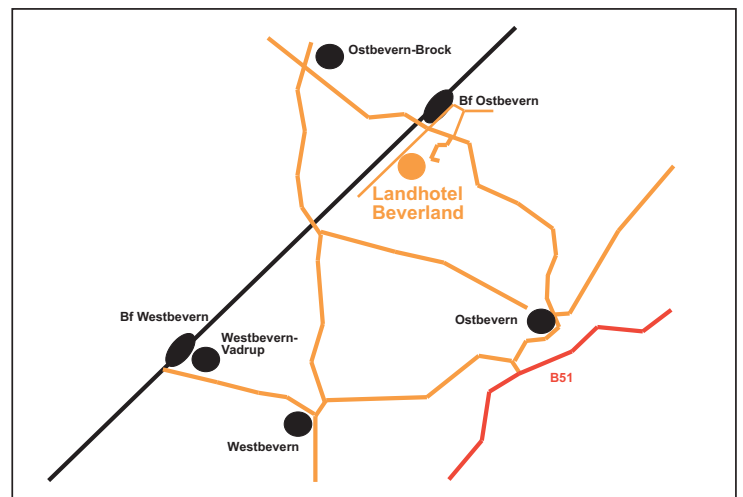

Anfahrtsbeschreibung Landhotel Beverland

Landhotel Beverland
Beverlandplatz 1 - 48346 Ostbevern
Tel.: 02532-95680 - Mobil: 0175-2223334
www.beverland.de

Anreise mit der Bahn...

Das Landhotel Beverland hat seinen eigenen Bahnhof, der an der Bahnstrecke Münster – Osnabrück liegt. Den Bahnhof Ostbevern-Brock kann man halbstündlich mit der Bahn erreichen. Der Hbf Münster ist 9 Minuten entfernt, der Hbf Osnabrück ist 25 Minuten entfernt. Bahntickets sind direkt im Hotel erhältlich.

Anreise mit dem PKW oder Bus

Das Landhotel Beverland liegt an der Kreisstraße zwischen Ostbevern und Ostbevern-Brock. Falls Sie ein Navigationssystem zur Anreise nutzen, geben Sie als Straße „Schlichtenfelde 22“ an, damit Sie das Hotel in jedem Fall finden.

Anreise per Flugzeug...

Das Landhotel ist vom Flughafen Münster-Osnabrück (FMO) in ca. 15 Minuten zu erreichen. Gerne bieten wir Ihnen auf Wunsch einen Flughafenshuttle an.